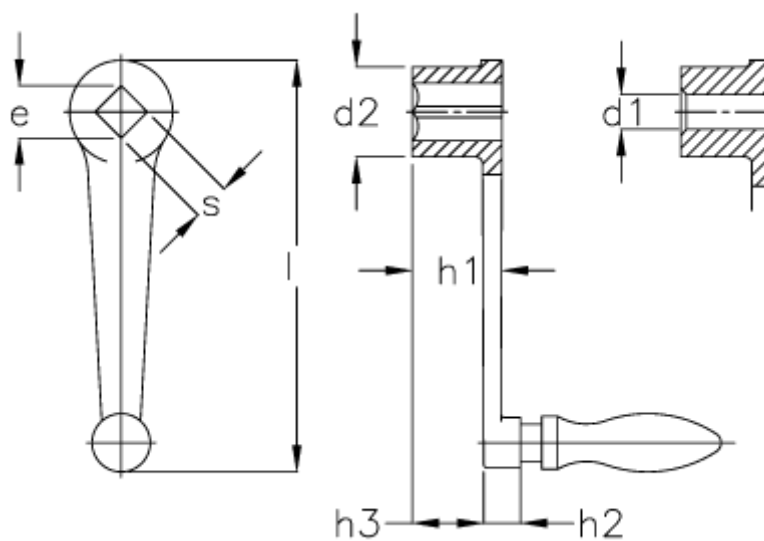

Varenummer: 2046980V12D  
Beskrivelse: E+G Håndsving  
DIN 469-80-V12-D

## Mål

D = 24  
d H7 =  
H = 18  
H2 = 13  
l = 24  
L = 102  
s H11 = 12  
Vægt = 182